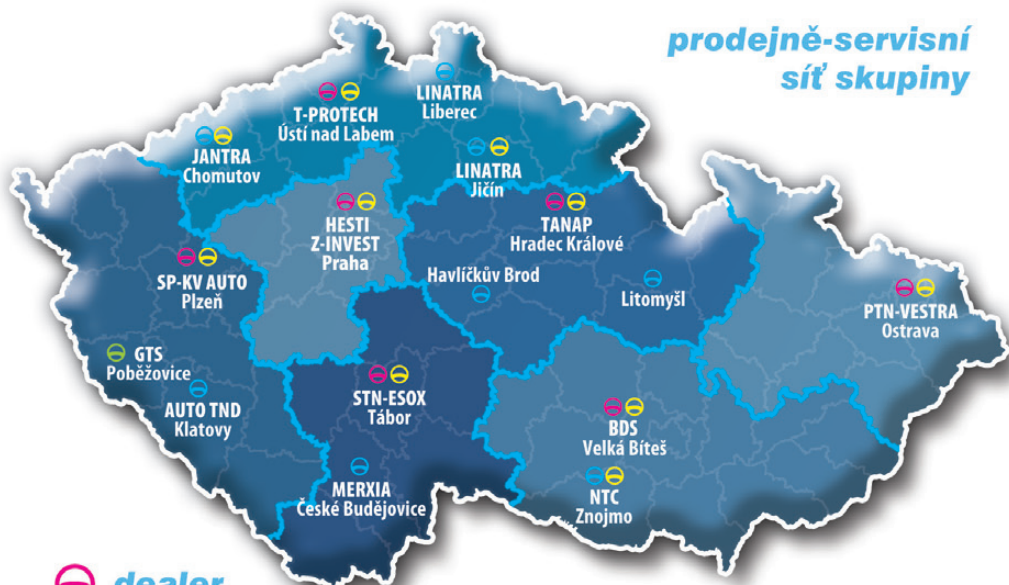

# HESTI GROUP

váš specialista na návěsy

prodejně-servisní  
síť skupiny

 dealer

 servis

 prodejní místo

 výrobní závod

• HESTI, Praha, [info@hesti.cz](mailto:info@hesti.cz) • Z-Invest, Praha, [info@z-invest.cz](mailto:info@z-invest.cz) • STN-ESOX, Tábor, [tomasek.ales@stnesox.cz](mailto:tomasek.ales@stnesox.cz) • SP-KV AUTO, Plzeň, [fremsr@spkvauto.cz](mailto:fremsr@spkvauto.cz) • LINATRA, Liberec, Jičín, [linatra@linatra.cz](mailto:linatra@linatra.cz) • TANAP, Hradec Králové, [info@tanap.cz](mailto:info@tanap.cz) • JANTRA, Chomutov, [prat@jantra.cz](mailto:prat@jantra.cz) • AUTO TND, Klatovy, [tnd@mybox.cz](mailto:tnd@mybox.cz) • BDS, Velká Bíteš, [servis@bds-vb.cz](mailto:servis@bds-vb.cz) • NTC, Znojmo, [ntc@ntc-vb.cz](mailto:ntc@ntc-vb.cz) • MERXIA, České Budějovice, [merxia@quick.cz](mailto:merxia@quick.cz) • PTN-VESTRA, Mošnov, [prodej@vestra.cz](mailto:prodej@vestra.cz) • T-PROTECH, Ústí nad Labem, [t-protech@t-protech.cz](mailto:t-protech@t-protech.cz) • G.T.S. Poběžovice, [info@hesti.cz](mailto:info@hesti.cz)